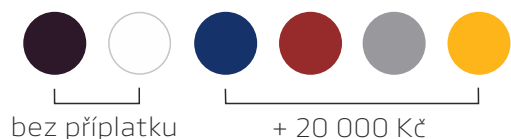

BAREVNÉ VARIANTY TUNLAND G

BAREVNÉ VARIANTY TUNLAND V

Objednejte si
testovací jízdu

CENÍK 2026

Light Truck	MODEL	PREVODOVKA	DRUH	CENA BEZ DPH	CENA S DPH
ICE AUMARK 7.5	WB 3360	MT	Diesel	920 000	1 113 200
ICE AUMARK 7.5	WB 3800	MT	Diesel	925 000	1 119 250
ICE AUMARK 7.5	WB 3360	AMT	Diesel	935 000	1 131 350
ICE AUMARK 7.5	WB 3800	AMT	Diesel	940 000	1 137 400
eAUMARK 7.5	WB 2800	AT	 EV 100kWh	1 330 000	1 609 300
eAUMARK 7.5	WB 3360	AT	 EV 100kWh	1 361 000	1 646 810
eMILLER 4.25		AT	 EV 64kWh	1 150 000	1 391 500